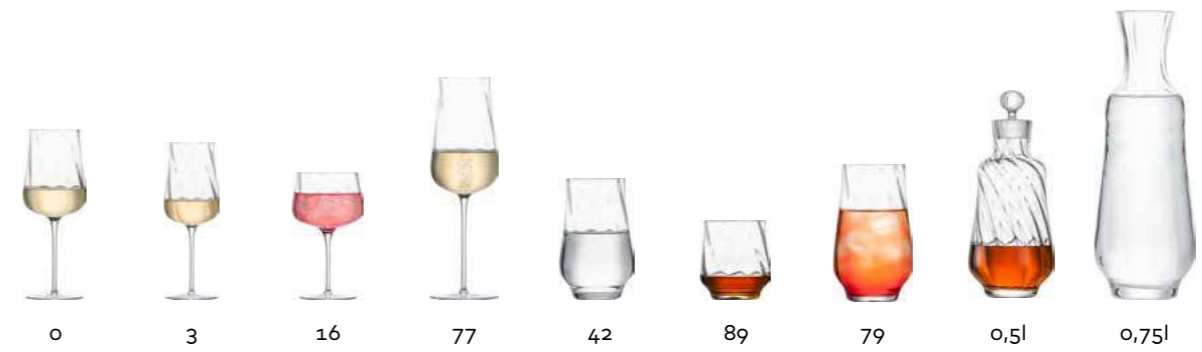

HANDMADE

IN ZWIESEL

Marlène - Hommage aux femmes by Charles Schumann

Form 1376

Zwiesel
Glas
handmade

Artikel Item	Größe Size	Bestell- Nr. neu new Order no.	Bestell- Nr. alt former Order no.	Preis/ St. € Price/ pc €	Artikel per VE Item per VE	St./ Pal. Pool	Höhe mm Height mm	Ø mm dia. mm	Inhalt ml Ca- capacity ml	EAN der VE EAN per package
WEISSWEIN WHITE WINE										
Weißwein White Wine	0	122226	121215	52,41€	2	342	201	75	327	4001836093118
Süßwein Sweet Wine	3	122225	121214	52,41€	2	342	183	65	221	4001836093101
COCKTAIL										
Cocktail klein small	16	122223	121212	52,41€	2	432	135	77	193	4001836093088
SEKT UND CHAMPAGNER SPARKLING WINE AND CHAMPAGNE										
Champagner mit MP * Champagne with EP *	77	122228	121217	52,41€	2	380	241	73	365	4001836093149
BECHER TUMBLER										
Tumbler Allround	42	122222	121211	49,77€	2	432	121	75	350	4001836093057
Whiskytumbler	89	122221	121210	49,77€	2	532	87	79	293	4001836093019
Longdrink	79	122224	121213	49,77€	2	432	137	80	445	4001836093095
KARAFFE CARAFE										
Whiskykaraffe Whisky Carafe	0.5	122227	121216	169,61 €	1	168	203	105	500	4001836093132
Wasserflasche Waterbottle	0.75	122229	121219	134,50 €	1	168	285	101	750	4001836093156