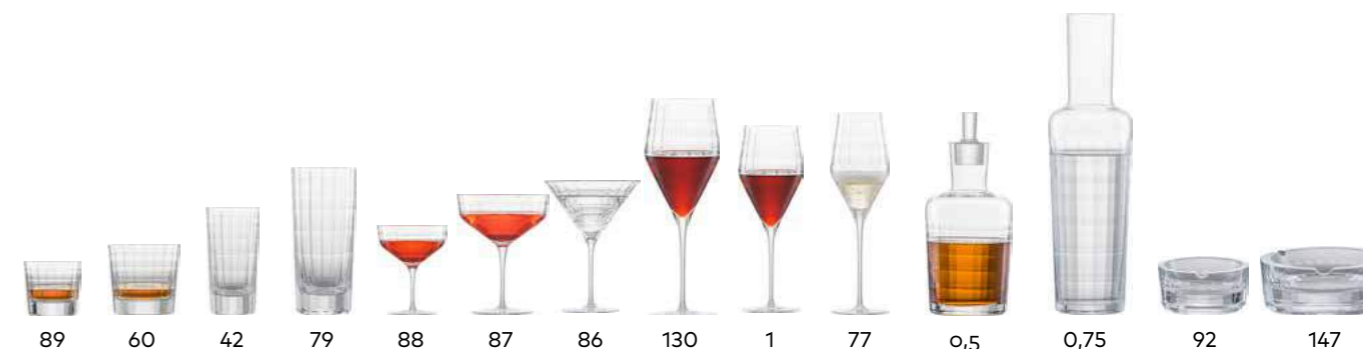

^{**} erhältlich im ZWIESEL GLAS Consumer Packaging available in ZWIESEL GLAS Consumer Packaging

Hommage Carat by Charles Schumann

Form 8780, 1361

Artikel Item	Größe Size	Bestell- Nr. neu new Order no.	Bestell- Nr. alt former Order no.	Preis/ St. € Price/ pc €	Artikel per VE Item per VE	St./ Pal. Pool	Höhe mm Height mm	Ø mm dia. mm	Inhalt ml Ca- capacity ml	EAN der VE EAN per package
BECHER TUMBLER (FORM 8780)										
Whisky klein Whisky small	89	122358	117148	31,90€	6	576	82	88	274	4001836098434
Whisky groß Whisky large	60	122359	117149	31,90€	6	576	91	96	384	4001836098441
Longdrink klein Longdrink small	42	122360	117150	31,90€	6	720	140	70.5	330	4001836098458
Longdrink groß Longdrink large	79	122361	117151	31,90€	6	456	167	75	445	4001836098465
COCKTAIL (FORM 1361)										
Cocktailschale klein Cocktail Cup small	88	122362	117152	35,15€	6	396	126	100	231	4001836098472
Cocktailschale groß Cocktail Cup large	87	122363	117153	35,15€	6	216	151	119	364	4001836098489
Martini	86	122364	117154	35,15€	6	216	169	123	287	4001836098496
WEIN UND CHAMPAGNER WINE AND CHAMPAGNE (FORM 1361)										
Bordeaux	130	122365	117155	36,02€	6	180	247	88	453	4001836098656
Weinglas Allround Wine Glass Allround	1	122366	117156	36,02€	6	342	227	80	334	4001836098847
Champagner mit MP * Champagne with EP *	77	122367	117157	36,02€	6	396	240	70.5	253	4001836099363
KARAFFE CARAFE (FORM 1361)										
Whiskykaraffe ** Whisky Carafe **	0.5	122308	117158	132,50€	1	180	250	111	500	4001836095440
Wasserflasche ** Water Carafe **	0.75	122309	117160	117,18€	1	200	307	85.5	750	4001836095471
ASCHENBECHER ASHTRAY (FORM 1361)										
Aschenbecher ** Ashtray **	92	122311	117161	46,66€	1	490	45	92	-	4001836095501
Zigarrenascher ** Cigar Ashtray **	147	122312	117162	58,59€	1	490	55	147	-	4001836095549