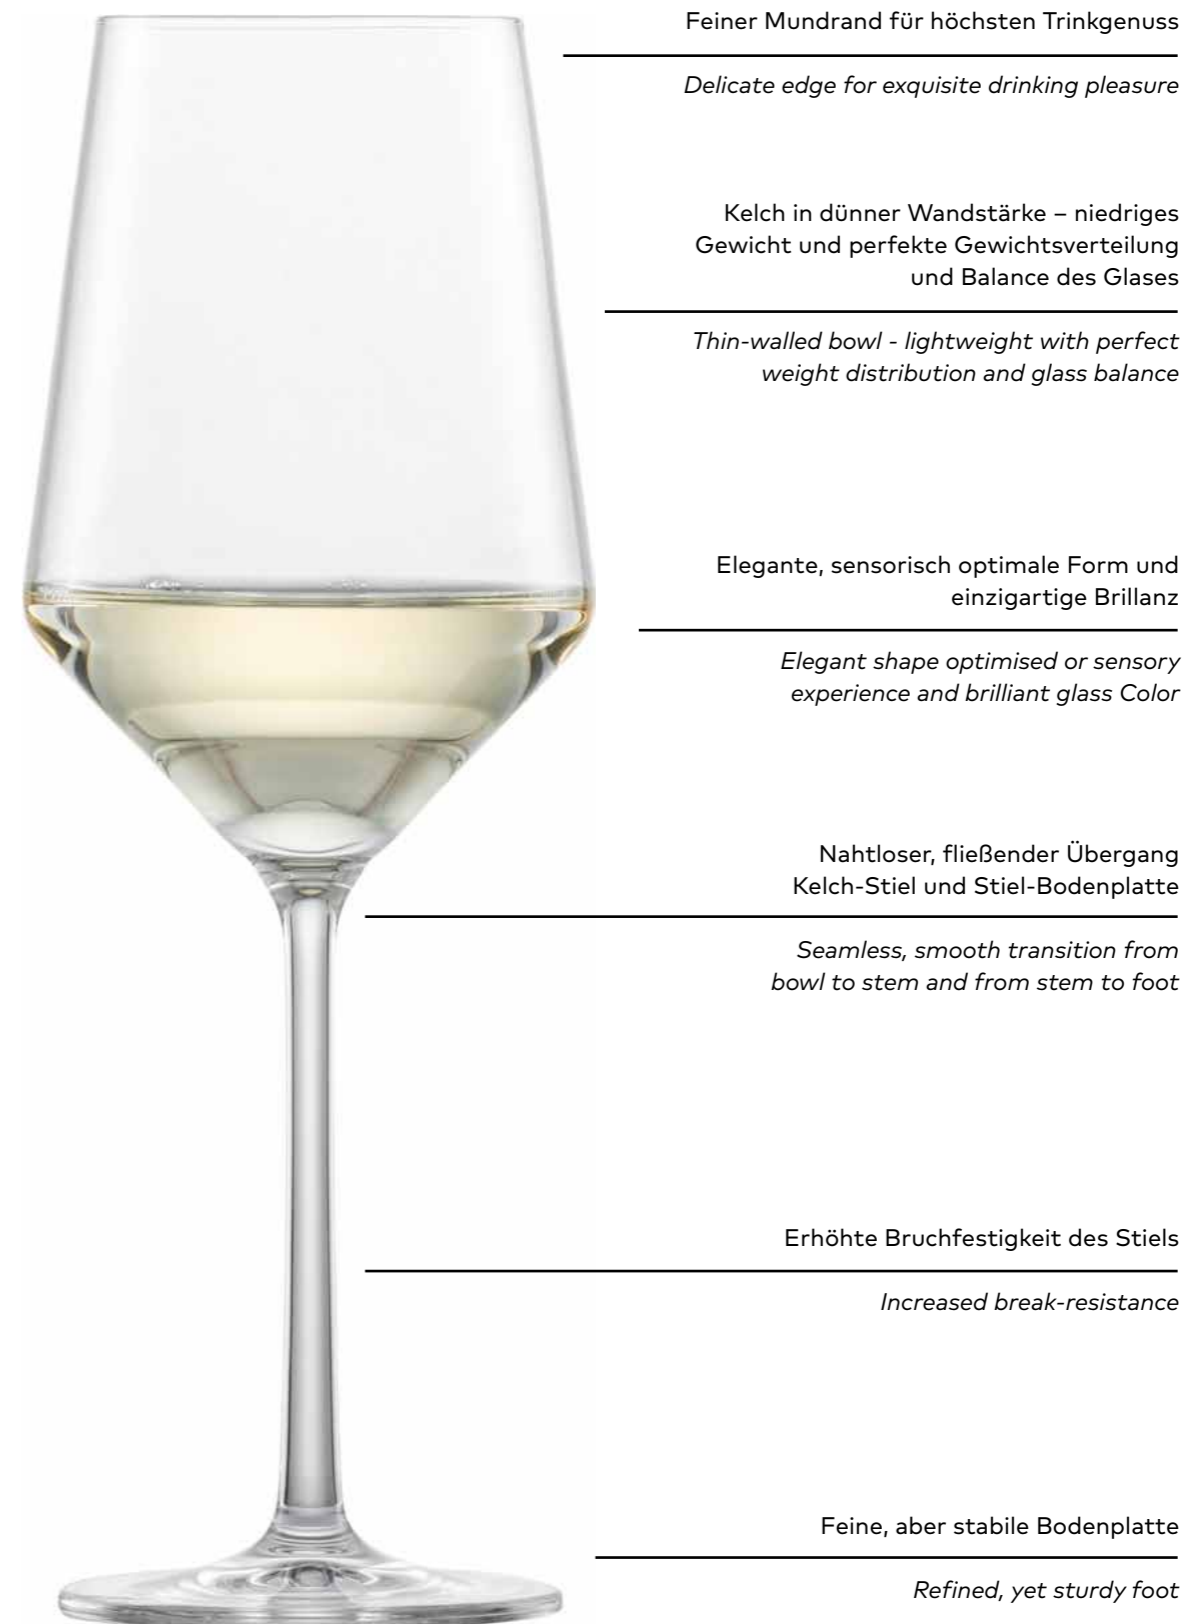

Nicht nur minimale Bruchraten lassen uns dabei zu einem Pionier der Nachhaltigkeit werden. Denn wir schonen die Umwelt gleich in mehrfacher Hinsicht:

- Wir verwenden Materialien aus der Region.
- Dank der Brillanz, Bruch- und Spülmaschinenfestigkeit sind unsere Gläser besonders langlebig.
- Und unsere Umweltleistung ist nach ISO 14001 zertifiziert.

Unsere jahrelange Erfahrung in diesem Bereich macht uns zu einem Vertrauten vieler Endverbraucher, Gastronomen und Hoteliers, oder einfach der anspruchsvollsten Gäste und Gastgeber dieser Welt.

Thanks to our unique Tritan® crystal glass, our glasses are not only particularly brilliant, break-resistant and dishwasher-proof, but stand out for their audible characteristics. The sound of toasting with Zwiesel glasses is unlike any other and has become a distinguishing feature of the brand.

Not only minimal breakage makes us a sustainability leader. We protect the environment in multiple ways:

- *Regionally sourced materials.*
- *Durable glasses that are brilliant, break-resistant and dishwasher-proof.*
- *Certified ISO 14001 environmental performance*

Our many years of experience in this area have earned us the trust of consumers, restaurateurs and hotel owners, or simply the trust of every single guest and host around the world.

Feiner Mundrand für höchsten Trinkgenuss

Delicate edge for exquisite drinking pleasure

Kelch in dünner Wandstärke – niedriges Gewicht und perfekte Gewichtsverteilung und Balance des Glases

Thin-walled bowl - lightweight with perfect weight distribution and glass balance

Elegante, sensorisch optimale Form und einzigartige Brillanz

Elegant shape optimised for sensory experience and brilliant glass color

Nahtloser, fließender Übergang Kelch-Stiel und Stiel-Bodenplatte

Seamless, smooth transition from bowl to stem and from stem to foot

Erhöhte Bruchfestigkeit des Stiels

Increased break-resistance

Feine, aber stabile Bodenplatte

Refined, yet sturdy foot