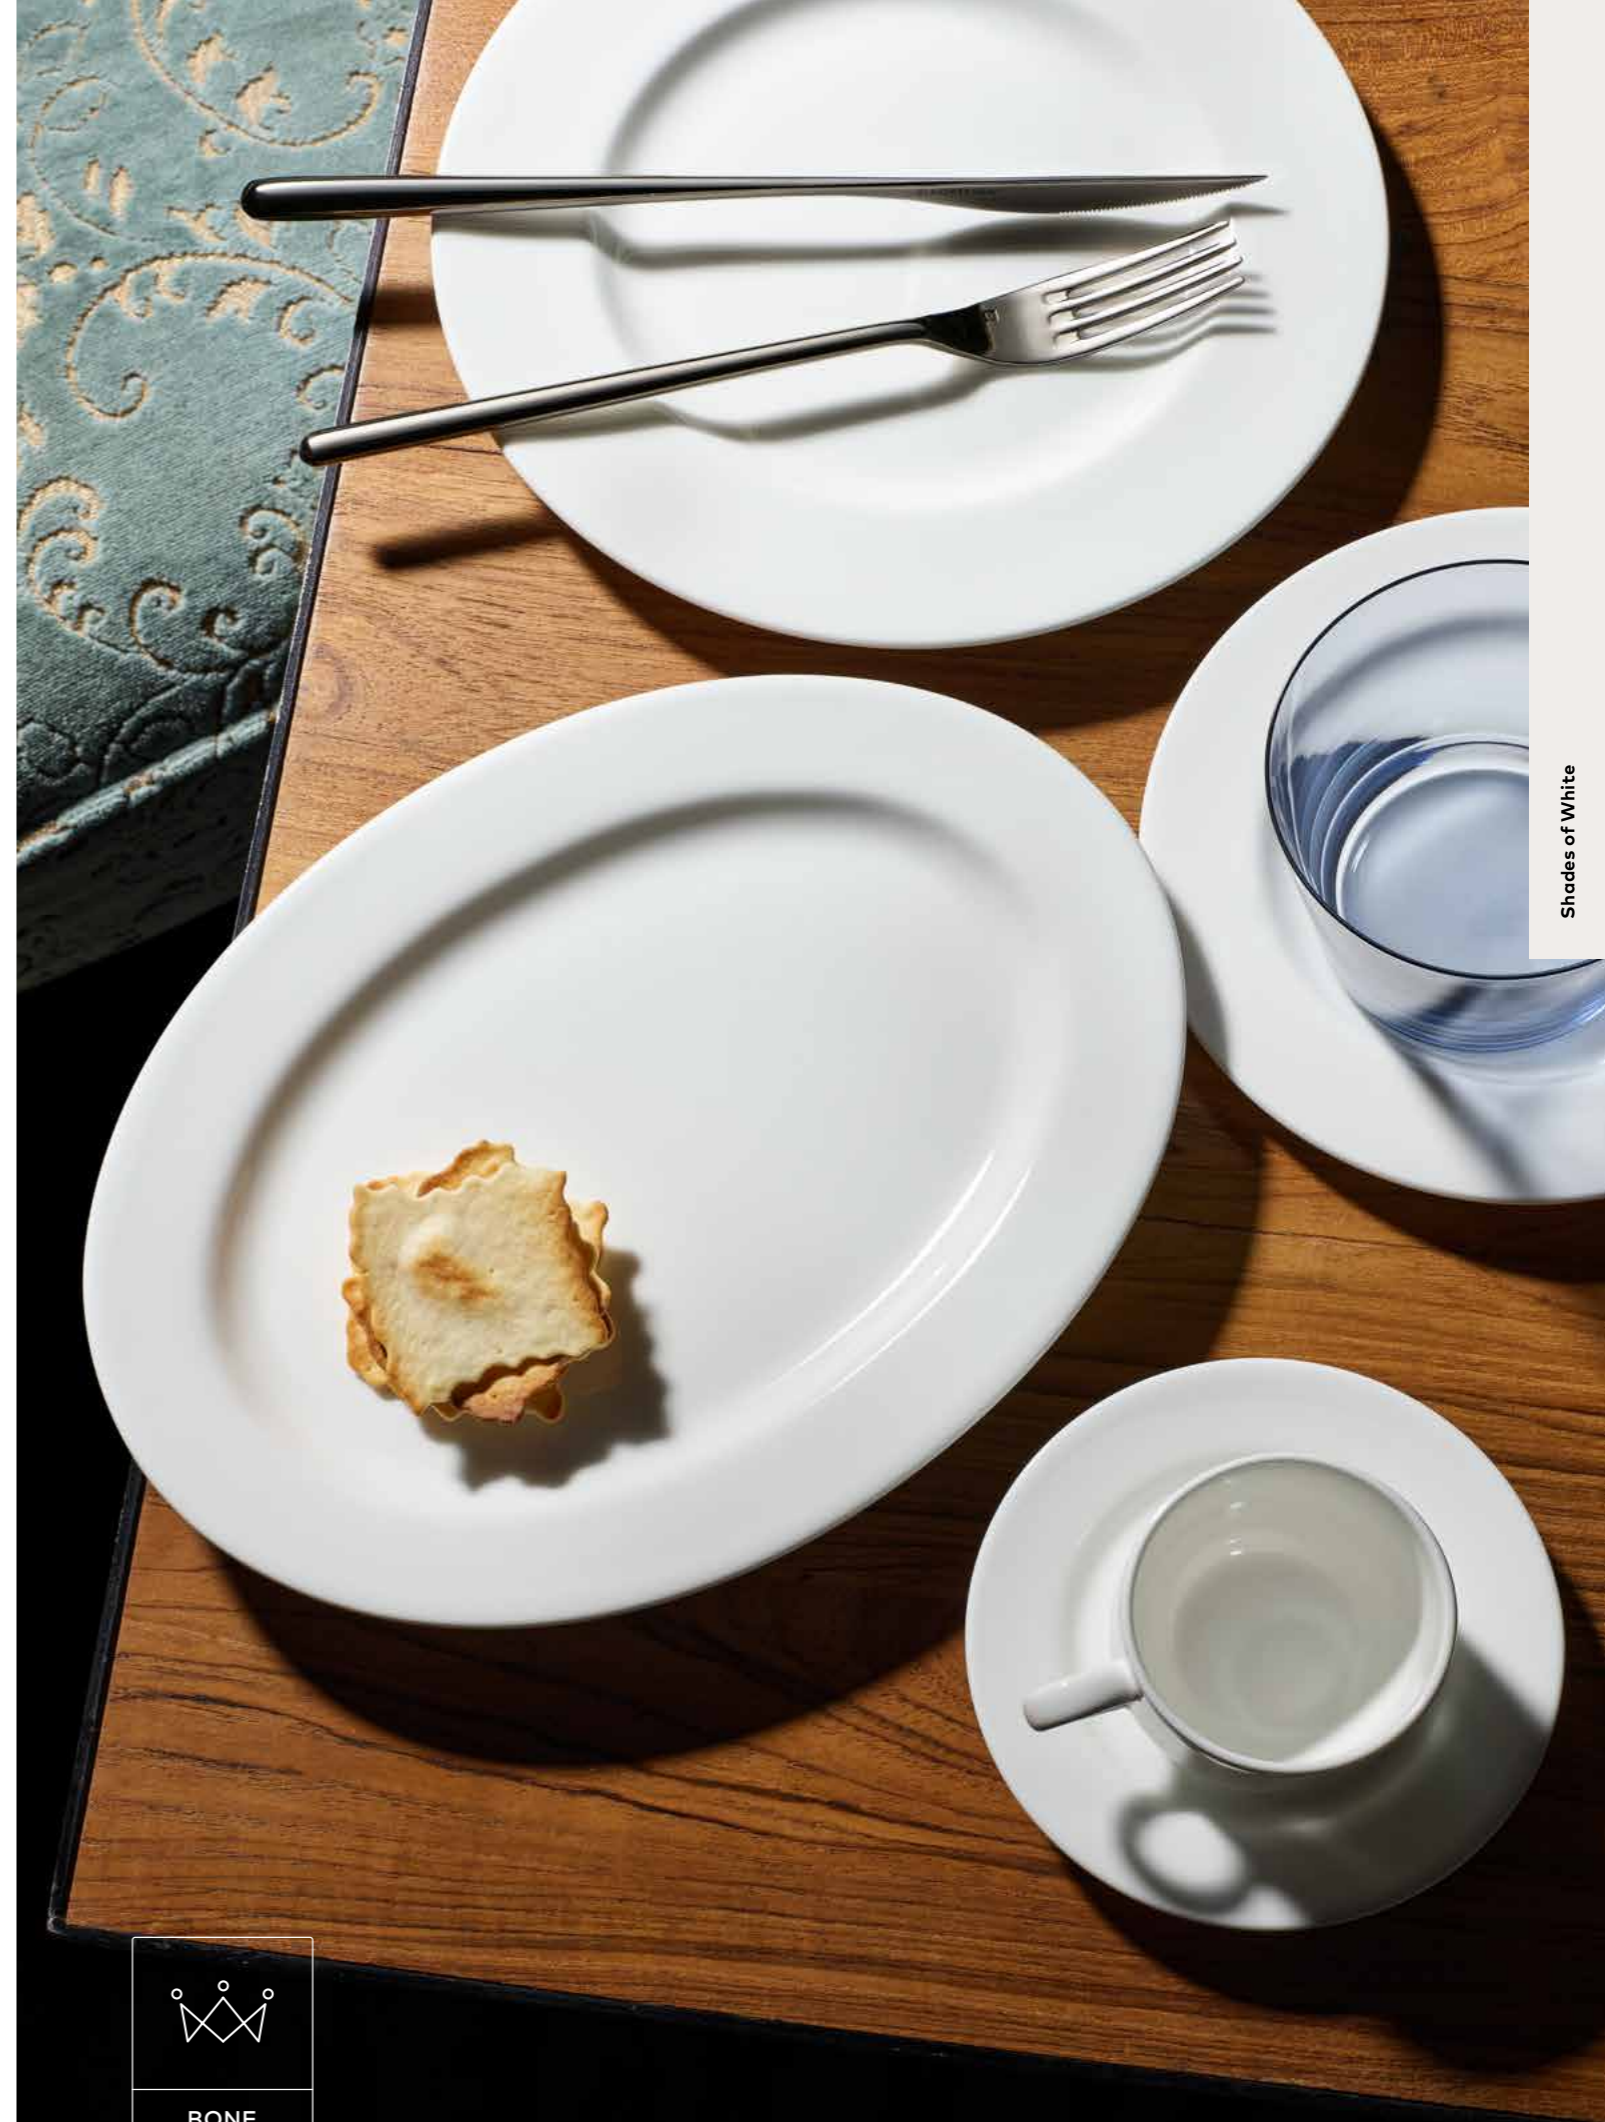

Gracia

Form D410

Artikel Item	Art. Nr. Art. No.	Preis/St. € Price/pc €	VPE PU	Inhalt ml Content fl. oz	Ø mm	Höhe mm Height mm	Gewicht g Weight g	EAN/St. EAN/pc
GRACIA								
Suppentasse stapelbar 0,31l Soup Cup stackable 0,31l	D410.435.0000	11,24 €	4	310ml 10,5oz	100	60	210	4001836125635
Kombi-Untertasse 15,5cm Multi Purpose Saucer 15,5cm	D410.468.0000	4,94 €	6		155	15	160	4001836125659
Platte oval Fahne 24cm Platter oval with rim 24cm	D410.224.0000	17,33 €	1		245x185	20	395	4001836125574
Platte oval Fahne 31cm Platter oval with rim 31cm	D410.231.0000	25,15 €	1		313x250	20	695	4001836125581
Espresso-Tasse stapelbar 0,09l Espresso Cup stackable 0,09l	D410.409.0000	6,25 €	4	65ml 2,25oz	65	50	90	4001836125598
Espresso-Unter- tasse 12cm Espresso Saucer 12cm	D410.459.0000	4,73 €	6		120	15	95	4001836125642
Kaffee-Tasse stapelbar 0,18l Coffee Cup stackable 0,18l	D410.418.0000	7,88 €	4	190ml 6,5oz	84	60	160	4001836125604
Kaffee-Tasse stapelbar 0,24l Coffee Cup stackable 0,24l	D410.424.0000	8,35 €	4	240ml 8oz	88	60	165	4001836125611
Kombi-Untertasse 15,5cm Multi Purpose Saucer 15,5cm	D410.468.0000	4,94 €	6		155	15	160	4001836125659

Shades of White