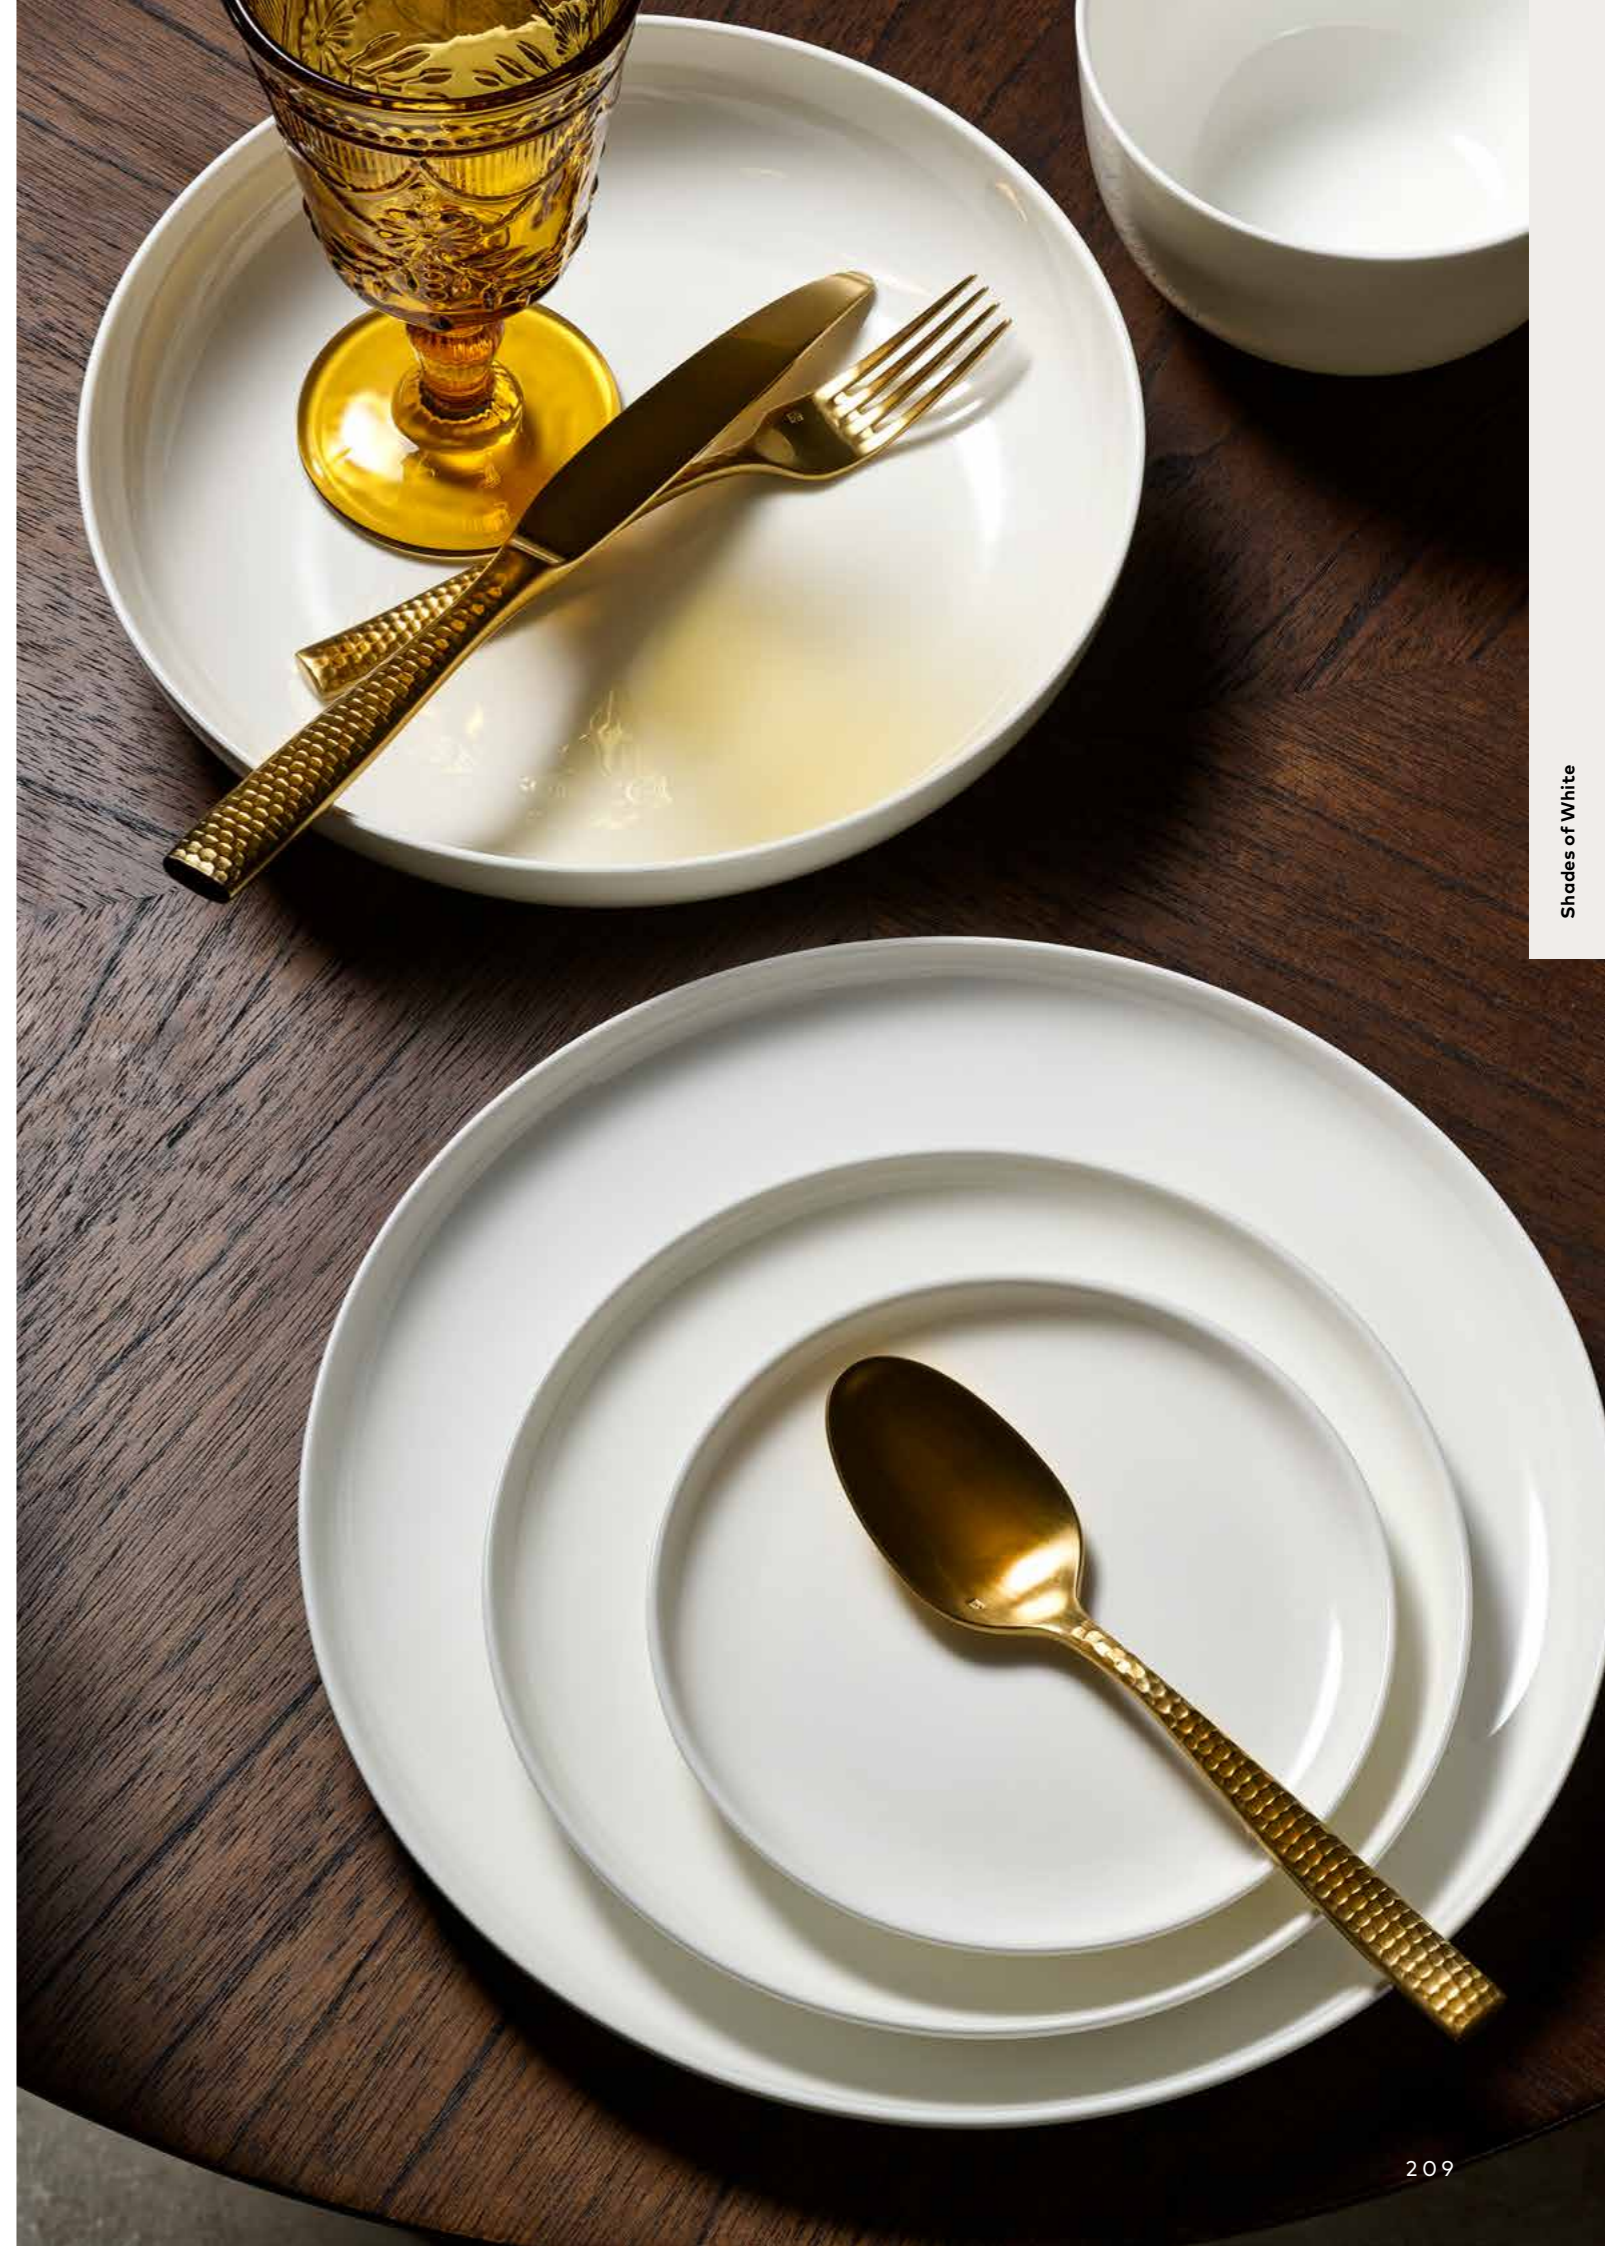

Artikel Item	Art. Nr. Art. No.	Preis/St. € Price/pc €	VPE PU	Inhalt ml Content fl. oz	Ø mm	Höhe mm Height mm	Gewicht g Weight g	EAN/St. EAN/pc
MODERN COUPE								
Platte rechteckig tief 14,5x9cm Platter rectangular deep 14,5x9cm	D440.264.0000	4,73 €	6		143x86	30	175	4001836123181
Platte rechteckig tief 29x9cm Platter rectangular deep 29x9cm	D440.279.0000	8,82 €	6		290x90	30	670	4001836123198
Platte rechteckig tief 43x9cm Platter rectangular deep 43x9cm	D440.293.0000	13,60 €	4		423x94	30	535	4001836123204
Bowl hoch 13cm (700ml) Bowl high 13cm (700ml)	D440.313.0000	9,40 €	4	710ml 24oz	135	80	285	4001836123297
Bowl 13,5cm (350ml) Bowl 13,5cm (350ml)	D440.314.0000	5,90 €	4		135	45	560	4001836129770
Bowl 15cm (650ml) Bowl 15cm (650ml)	D440.315.0000	6,90 €	4	650ml 22oz	150	35	212	4001836129787
Espresso-Tasse 0,09l Espresso Cup 0,09l	D440.409.0000	5,78 €	4	90ml 3oz	60	51	75	4001836126069
Espresso-Untertasse 11,5cm Espresso Saucer 11,5cm	D440.459.0000	4,15 €	4		115	15	95	4001836126113
Kaffee-Tasse 0,18l Coffee Cup 0,18l	D440.418.0000	7,14 €	4	180ml 6oz	73	65	115	4001836126076
Kaffee-Tasse 0,24l Coffee Cup 0,24l	D440.423.0000	8,09 €	4	240ml 8oz	80	70	140	4001836126083
Cappuccino-Tasse 0,32l Cappuccino Cup 0,32l	D440.435.0000	10,45 €	4	320ml 11oz	90	72	165	4001836126090
Kombi-Untertasse mit Doppelspiegel 14cm Multi Purpose Saucer Double Well 14cm	D440.468.0000	4,73 €	4		140	15	115	4001836126137
Becher 0,35l Mug 0,35l	D440.436.0000	8,82 €	4	350ml 12oz	85	83	170	4001836126106