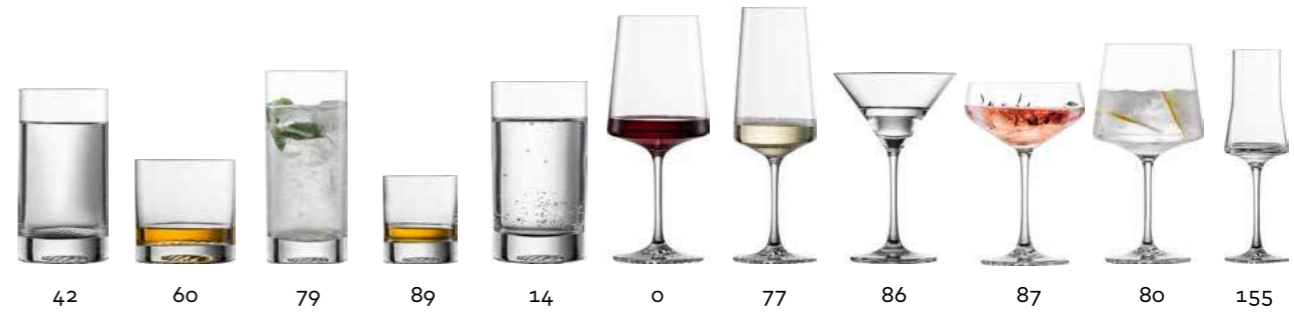

Volume

Form 9080

Zwiesel
Glas

Artikel Item	Größe Size	Bestell-Nr. Order no.	Preis/St. € Price/pc €	Artikel per VE Item per VE	St./Pal. Pool	Höhe mm Height mm	Ø mm dia. mm	Inhalt ml Capacity ml	EAN der VE EAN per package
Allround	42	123387	4,95€	6	750	132	71	411	4001836117883
Allround 0,2l /-/	42	123388	5,37€	6	750	132	71	411	4001836117890
Allround 0,3l /-/	42	123389	5,37€	6	750	132	71	411	4001836117906
Whisky groß tall	60	123390	4,95€	6	672	90	89	399	4001836117913
Longdrink	79	123391	4,95€	6	750	165	71	480	4001836117937
Longdrink 0,2l /-/	79	123392	5,37€	6	750	165	71	480	4001836117944
Longdrink 0,4l /-/	79	123393	5,37€	6	750	165	71	480	4001836117951
Whisky klein small	89	123394	4,95€	6	1350	80	71	200	4001836117968
Becher Tumbler	14	123395	4,95€	6	900	148	61	314	4001836117975
Becher Tumbler 0,2l /-/	14	123396	5,37€	6	900	148	61	314	4001836117982
Allround mit MP * with EP *	0	123397	5,98€	6	216	222	92	572	4001836117999
Allround mit MP * with EP * 0,2l /-/	0	123398	6,40€	6	216	222	92	572	4001836118002
Champagner mit MP * Champagne with EP *	77	123399	5,98€	6	342	229	74	395	4001836118019
Champagner mit MP * Champagne with EP * 0,1l /-/	77	123400	6,40€	6	342	229	74	395	4001836118033
Martini	86	123401	5,98€	6	330	157	101	166	4001836118040
Cocktailschale Cocktail Saucer	87	123402	5,98€	6	270	145	104	277	4001836118057
Gin Tonic	80	123403	5,98€	6	264	206	106	630	4001836118064
Grappa	155	123404	5,98€	6	792	190	58	147	4001836118071