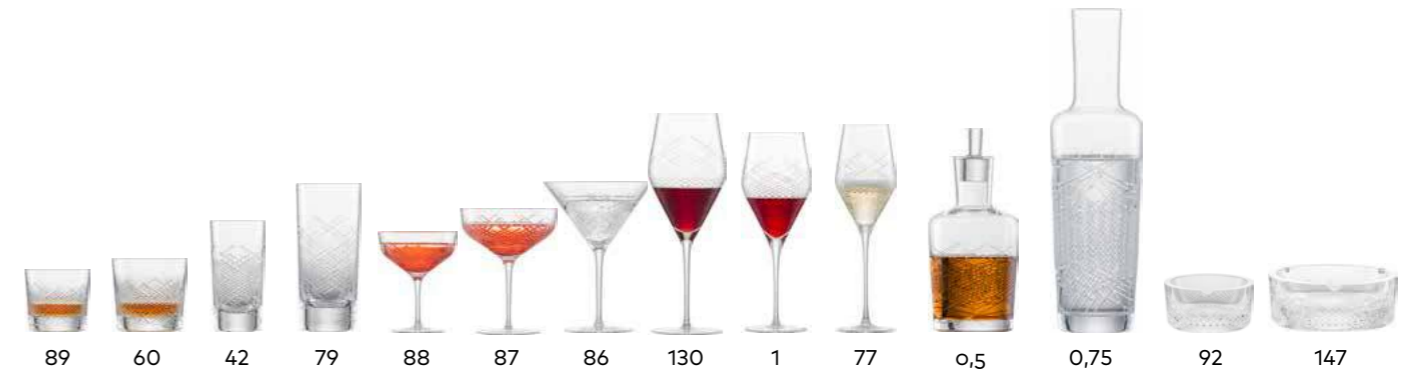

Hommage Comète by Charles Schumann

Form 8780, 1361

Artikel Item	Größe Size	Bestell- Nr. neu new Order no.	Bestell- Nr. alt former Order no.	Preis/ St. € Price/ pc €	Artikel per VE Item per VE	St./ Pal. Pool	Höhe mm Height mm	Ø mm dia. mm	Inhalt ml Ca- capacity ml	EAN der VE EAN per package
BECHER TUMBLER (FORM 8780)										
Whisky klein Whisky small	89	122370	117120	31,90€	6	576	82	88	288	4001836099783
Whisky groß Whisky large	60	122371	117121	31,90€	6	576	91	96	399	4001836099790
Longdrink klein Longdrink small	42	122372	117122	31,90€	6	720	140	70.5	353	4001836099806
Longdrink groß Longdrink large	79	122373	117123	31,90€	6	456	167	75	474	4001836099813
COCKTAIL (FORM 1361)										
Cocktailschale klein Cocktail Cup small	88	122374	117124	35,15€	6	396	126	100	235	4001836007108
Cocktailschale groß Cocktail Cup large	87	122375	117125	35,15€	6	216	151	119	370	4001836110006
Martini	86	122376	117126	35,15€	6	216	169	123	294	4001836110013
WEIN UND CHAMPAGNER WINE AND CHAMPAGNE (FORM 1361)										
Bordeaux	130	122377	117127	36,02€	6	180	247	88	481	4001836110037
Weinglas Allround Wine Glass Allround	1	122378	117128	36,02€	6	342	227	80	357	4001836110044
Champagner mit MP * Champagne with EP *	77	122379	117129	36,02€	6	396	240	71	272	4001836110051
KARAFFE CARAFE (FORM 1361)										
Whiskykaraffe ** Whisky Carafe **	0.5	122293	117130	132,50€	1	180	250	111	500	4001836094962
Wasserflasche ** Water Carafe **	0.75	122294	117131	117,18€	1	200	307	85.5	750	4001836094986
ASCHENBECHER ASHTRAY (FORM 1361)										
Aschenbecher ** Ashtray **	92	122295	117132	46,66€	1	490	45	92	-	4001836095006
Zigarrenascher ** Cigar Ashtray **	147	122296	117133	58,59€	1	490	55	147	-	4001836095037

* mit Moussierpunkt with effervescence point
** erhältlich im ZWIESEL GLAS Consumer Packaging (Bar Premium)
available in ZWIESEL GLAS Consumer Packaging (Bar Premium)