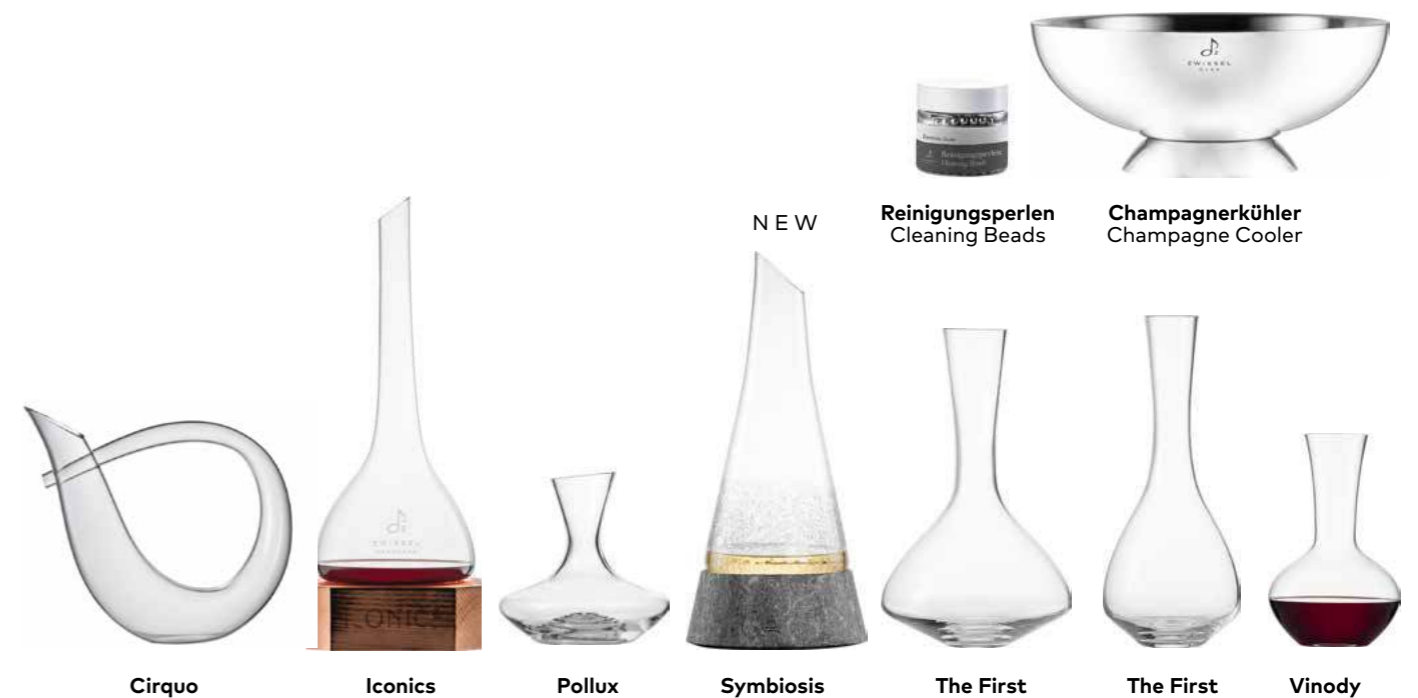

Champagnerkühler & Dekanter Champagne Cooler & Decanters

Artikel Item	Größe Size	Bestell- Nr. neu new Order no.	Bestell- Nr. alt former Order no.	Preis/ St. € Price/ pc €	Artikel per VE Item per VE	St./ Pal. Pool	Höhe mm Height mm	Ø mm dia. mm	Inhalt ml Capa- city ml	EAN der VE EAN per package
Champagnerkühler Champagne Cooler Form 3604	-	123308		155,16€	1	14	232	436	-	4001836116152
Cirquo Dekanter^{1) **} Decanter^{1) **} - Form 2834	0,75l	122333	117163	172,52€	1	42	310	340	750	4001836096034
Iconics Dekanter mit Holzsockel^{1) **} Decanter with Woodfoot^{1) **} - Form 2856	0,75l	122238	120769	330,00€	1+1	15	536	210	750	4001836093187
Pollux Rotweindekanter^{1) **} Red Wine Decanter^{1) **} - Form 2713	1l	122332	105230	65,10€	1	36	230	232	1000	4001836096010
NEU Symbiosis Dekanter mit Steinsockel^{**} NEW Decanter with stone base^{**} - Form 2858	0,75l	123796		230,00€	1	30	420	189	750	4001836132374
The First Rotweindekanter^{1) **} Red Wine Decanter^{1) **} - Form 2797	1,5l	122179	112910	54,25€	1	30	352	218	1500	4001836091732
The First Weißweindekanter¹⁾ White Wine Decanter¹⁾ - Form 2797	0,75l	112909	112909	54,25€	1	30	355	153	750	4001836023375
Vinody Rotweindekanter^{1) **} Red Wine Decanter^{1) **} - Form 2803	0,75l	122200	113736	65,10€	1	48	282	175	750	4001836092265
Glaspoliertuch ZG Glass Polishing Towel ZG	-	121279		5,60€	1	-	70x50	-	-	4001836106436
Reinigungspierlen Cleaning Beads	-	118436		8,14€	1	8000	40	40	-	4001836079341

¹⁾ Mit der speziellen Oberflächenveredelung DROP PROTECT wird die Tropfenbildung außen am Glas verhindert.

¹⁾ The specially refined DROP PROTECT finish keeps drips inside the glass, so preventing unsightly stains from developing.

^{**} erhältlich im ZWIESEL GLAS Consumer Packaging available in ZWIESEL GLAS Consumer Packaging