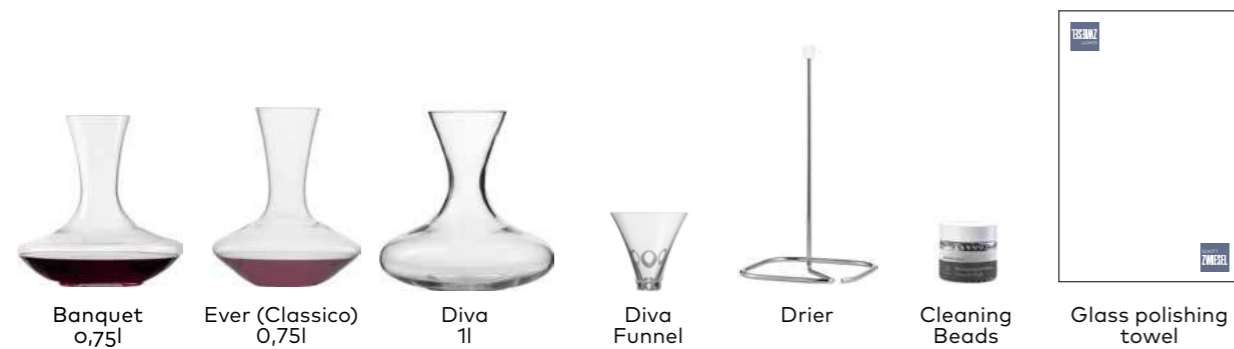

DEKANTER / ACCESSOIRES

DECANTERS / ACCESSORIES

DIVA
Form 8015, 2702, 2714

Artikel Item	Größe Size	Bestell- Nr. Order no.	Preis/ St. € Price/ pc €	Artikel per VE Item per VE	St./ Pal. Pool	Höhe mm Height mm	Ø mm dia. mm	Inhalt ml Capacity ml	EAN der VE EAN per package
BANQUET									
Dekanter ¹⁾ Decanter ¹⁾ - Form 8940	750	123225	12,50€	1	45	220	220	750	4001836115254
EVER (CLASSICO)									
Dekanter ¹⁾ Decanter ¹⁾ - Form 2748	750	110727	23,00€	1	72	230	191	750	4001836007238
DIVA - FORM 2702									
Dekanter ¹⁾ Decanter ¹⁾	1l	104112	44,00€	1	45	226	224	1000	4001836819923
Dekantiertrichter Funnel - Form 2714 **	-	123675	24,00€	1	490	106	104	-	4001836130776
PFLGEMITTEL & ZUBEHÖR CARE PRODUCTS & ACCESSORIES									
Karaffentrockner Decanter Drier - Form 2781	-	111981	13,35€	1	30	370	240	-	4001836016674
Reinigungspierlen * Cleaning Beads * - Form 2850	-	118436	8,14€	1	8000	40	40	-	4001836079341
Glaspoliertuch / Microfaserfließ Glass Polishing Towel / Microfibre fleece	-	111874	6,08€	1	-	500x 750	-	-	4001836015851

Artikel Item	Größe Size	Bestell- Nr. Order no.	Preis/ St. € Price/ pc €	Artikel per VE Item per VE	St./ Pal. Pool	Höhe mm Height mm	Ø mm dia. mm	Inhalt ml Capacity ml	EAN der VE EAN per package
ROTWEIN RED WINE									
Burgunder Burgundy	0	104095	6,14€	6	288	229	91	480	4001836822220
Burgunder Burgundy 0,2l /-/	0	104828	6,56€	6	288	229	91	480	4001836841528
Wasser/Rotwein Water/Red Wine	1	104096	6,14€	6	216	247	100	613	4001836822329
Wasser/Rotwein Water/Red Wine 0,2l /-/	1	105349	6,56€	6	216	247	100	613	4001836876124
Bordeauxpokal Bordeaux Goblet	130	104102	6,44€	6	216	275	99	768	4001836822923
Bordeauxpokal Bordeaux Goblet 0,2l /-/	130	105032	6,86€	6	216	275	99	768	4001836869225
Burgunderpokal Burgundy Goblet	140	104103	6,44€	6	162	248	116	839	4001836823029
Burgunderpokal Burgundy Goblet 0,2l /-/	140	104996	6,86€	6	162	248	116	839	4001836868020
WEISSWEIN WHITE WINE									
Weißwein White Wine	2	104097	5,60€	6	342	230	73	302	4001836822428
Weißwein White Wine 0,1l /-/	2	105315	6,02€	6	342	230	73	302	4001836874526
Weißwein White Wine 0,2l /-/	2	104921	6,02€	6	342	230	73	302	4001836847025
SEKT SPARKLING WINE									
Sekt mit MP * Sparkling Wine with EP *	7	104100	6,26€	6	432	253	72	219	4001836822725
Sekt mit MP * Sparkling Wine with EP * 0,1l /-/	7	104830	6,68€	6	432	253	72	219	4001836841627
DEKANTER DECANTER									
Dekanter ¹⁾ Decanter ¹⁾	1l	104112	44,00€	1	45	226	224	1000	4001836819923
Dekantiertrichter Funnel - Form 2714 **	-	123675	24,00€	1	490	106	104	-	4001836130776

¹⁾ Mit der speziellen Oberflächenveredelung DROP PROTECT wird die Tropfenbildung außen am Glas verhindert.
¹⁾ The specially refined DROP PROTECT finish keeps drips inside the glass, so preventing unsightly stains from developing.

¹⁾ Mit der speziellen Oberflächenveredelung DROP PROTECT wird die Tropfenbildung außen am Glas verhindert.
¹⁾ The specially refined DROP PROTECT finish keeps drips inside the glass, so preventing unsightly stains from developing.