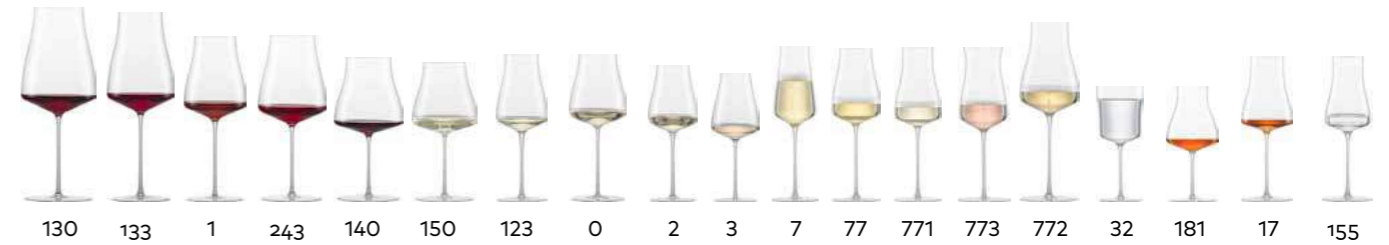

Artikel Item	Größe Size	Bestell- Nr. Order no.	Preis/ St. € Price/ pc €	Artikel per VE Item per VE	St./ Pal. Pool	Höhe mm Height mm	Ø mm dia. mm	Inhalt ml Capacity ml	EAN der VE EAN per package
ROTWEIN RED WINE									
Bordeaux	130	120474	29,84€	6	180	270	106	862	4001836099462
Shiraz Syrah	133	120475	28,10€	6	180	261	95	618	4001836099479
Rioja	1	120477	28,10€	6	180	243	93	545	4001836099493
Merlot	243	120478	29,84€	6	180	243	102	673	4001836099509
Pinot Noir	140	120480	29,84€	6	162	231	115	819	4001836099530
WEISSWEIN WHITE WINE									
Chardonnay	150	120481	28,10€	6	198	216	104	586	4001836099547
Sauvignon Blanc	123	120483	27,13€	6	342	230	81	402	4001836099561
Riesling Grand Cru Weidegustation Wine Tasting	0	120485	28,10€	6	198	228	90	458	4001836099585
Riesling	2	120487	27,13€	6	342	216	79	342	4001836099608
Sauternes	3	120488	27,13€	6	576	202	75	294	4001836099615
SEKT / CHAMPAGNER SPARKLING WINE / CHAMPAGNE									
Sekt mit MP * Sparkling Wine with EP *	7	120496	27,13€	6	396	240	72	272	4001836099707
Champagner mit MP * Champagne with EP *	77	120489	28,10€	6	342	240	78	369	4001836099639
Blanc-de-Blancs Champagner mit MP * Blanc-de-Blancs Champagne with EP *	771	120490	28,10€	6	342	240	75	312	4001836099646
Rosé Champagner mit MP * Rosé Champagne with EP *	773	120492	28,10€	6	342	240	81	374	4001836099660
Prestige Champagner mit MP * Prestige Champagne with EP *	772	120494	28,10€	6	180	250	86	422	4001836099684
WASSER WATER									
Wasser Water	32	120499	27,13€	6	342	193	80	345	4001836099745
DIGESTIF DIGESTIVE									
Whisky Nosing Glas Whisky Nosing Glass	181	122097	28,10€	6	342	182	83.5	292	4001836090964
Fassgereifte Brände Barrel Aged Spirits	17	119914	27,13€	6	342	225	81.5	358	4001836092593
Klare Brände White Spirits	155	119921	27,13€	6	342	225	80	285	4001836092661

* mit Moussierpunkt with effervescence point