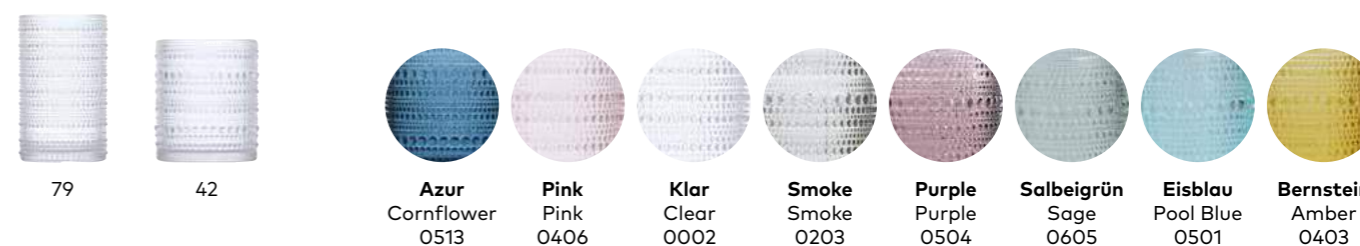

Jupiter

Form T100

Artikel/Farbe Item/Color	Größe Size	Art. Nr. Art. No.	Preis/St. € Price/pc €	VPE PU	St./Pal. Pool	Höhe mm Height mm	Ø mm	Inhalt ml Capa- city ml	Gewicht g Weight g	EAN/St. EAN/pc

JUPITER

LONGDRINK LONGDRINK

Azur Cornflower	79	T100.079.0513	5,20 €	6	456	124	71	350	405	4001836124782
Pink Pink	79	T100.079.0406	5,20 €	6	456	124	71	350	405	4001836124799
Klar Clear	79	T100.079.0002	5,20 €	6	456	124	71	350	405	4001836124805
Smoke Smoke	79	T100.079.0203	5,20 €	6	456	124	71	350	405	4001836124812
Purple Purple	79	T100.079.0504	5,20 €	6	456	124	71	350	405	4001836124836
Salbeigrün Sage	79	T100.079.0605	5,20 €	6	456	124	71	350	405	4001836124843
Eisblau Pool Blue	79	T100.079.0501	5,20 €	6	456	124	71	350	405	4001836124850
Bernstein Amber	79	T100.079.0403	5,20 €	6	456	124	71	350	405	4001836124867

UNIVERSAL BECHER ALLROUND TUMBLER

Azur Cornflower	42	T100.042.0513	4,73 €	6	456	94	76	300	305	4001836124874
Pink Pink	42	T100.042.0406	4,73 €	6	456	94	76	300	305	4001836124881
Klar Clear	42	T100.042.0002	4,73 €	6	456	94	76	300	305	4001836124898
Smoke Smoke	42	T100.042.0203	4,73 €	6	456	94	76	300	305	4001836124904
Purple Purple	42	T100.042.0504	4,73 €	6	456	94	76	300	305	4001836124911
Salbeigrün Sage	42	T100.042.0605	4,73 €	6	456	94	76	300	305	4001836124935
Eisblau Pool Blue	42	T100.042.0501	4,73 €	6	456	94	76	300	305	4001836124942
Bernstein Amber	42	T100.042.0403	4,73 €	6	456	94	76	300	305	4001836124959

Artikel/Farbe Item/Color	Art. Nr. Art. No.	Preis/St. € Price/pc €	VPE PU	Höhe mm Height mm	Ø mm	Inhalt ml Capa- city ml	Gewicht g Weight g	EAN/St. EAN/pc
Krug Glass klar 1,0l Pitcher glass clear 1,0l	T100.200.0002	19,90 €	1	210	98	1050	1300	4001836128162
Gießer Glas klar 0,09l Creamer glass clear 0,09l	D490.521.0002	3,50 €	6	86	50	90ml 3oz	165	4001836128155
Wasser-/Espresso-Glas klar/Zuckertütenhalter 6cm Water / Espresso Glass/ Sugar Packet Holder 6 cm	D490.570.0002	3,50 €	6	60	67	120ml 4oz	162	4001836128179

Weitere Artikel der Serie Jupiter auf Seite 240
More items of series Jupiter on page 240

Übersicht Overview