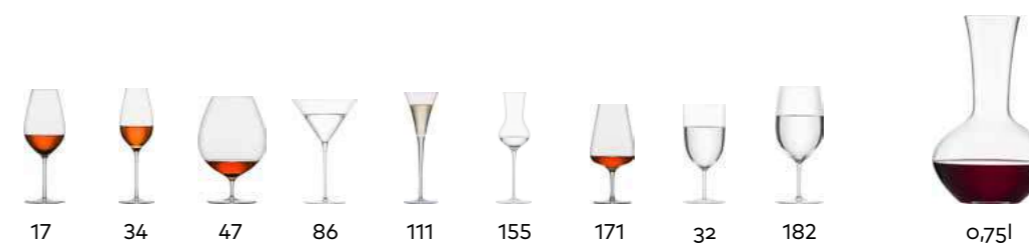

Vinody

Form 1295, 2803

Artikel Item	Größe Size	Bestell- Nr. Order no.	Preis/ St. € Price/ pc €	Artikel per VE Item per VE	St./ Pal. Pool	Höhe mm Height mm	Ø mm dia. mm	Inhalt ml Capacity ml	EAN der VE EAN per package
DIGESTIF DIGESTIVE									
Cognac Brandy	17	109588	20,00€	6	456	188	68	246	4001836001953
Sherry	34	109590	20,00€	6	576	198	60	164	4001836001977
Cognac Magnum Brandy Magnum	47	109591	21,50€	6	216	178	115	884	4001836001984
Martini	86	109595	21,50€	6	216	200	120	293	4001836002011
Aquavit	111	109596	20,00€	6	576	205	62	79	4001836002219
Grappa Fruit Brandy	155	109603	20,00€	6	576	202	63	101	4001836002295
Whisky Nosing	171	122357	22,08€	6	456	171	77.5	334	4001836098410
WASSER WATER									
Wasser Water	32	109589	20,00€	6	456	175	74	355	4001836001960
Mineralwasser Sparkling Water	182	113137	20,00€	6	456	182	75	359	4001836025393
DEKANTER DECANTER (FORM 2803)									
Rotweindekanter ¹⁾ ** Red Wine Decanter ¹⁾ **	0,75l	122200	65,10€	1	48	282	175	750	4001836092265

¹⁾ Mit der speziellen Oberflächenveredelung DROP PROTECT wird die Tropfenbildung außen am Glas verhindert.

¹⁾ The specially refined DROP PROTECT finish keeps drips inside the glass, so preventing unsightly stains from developing.

** erhältlich im ZWIESEL GLAS Consumer Packaging (Enoteca) available in ZWIESEL GLAS Consumer Packaging (Enoteca)